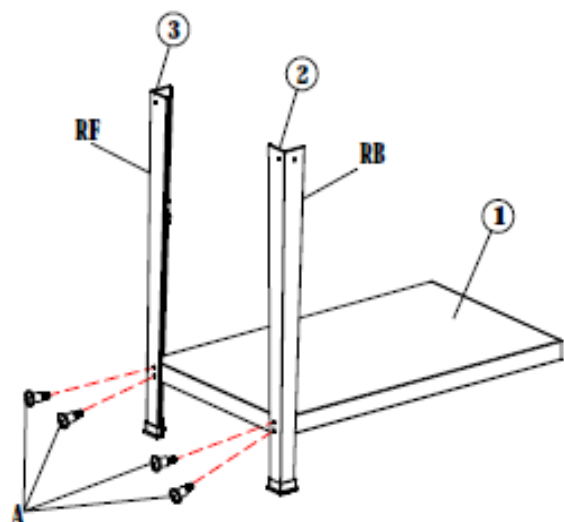

1

A		4PCS

2

A		4PCS

3

C		1PC
D		2PCS

4

E		8PCS