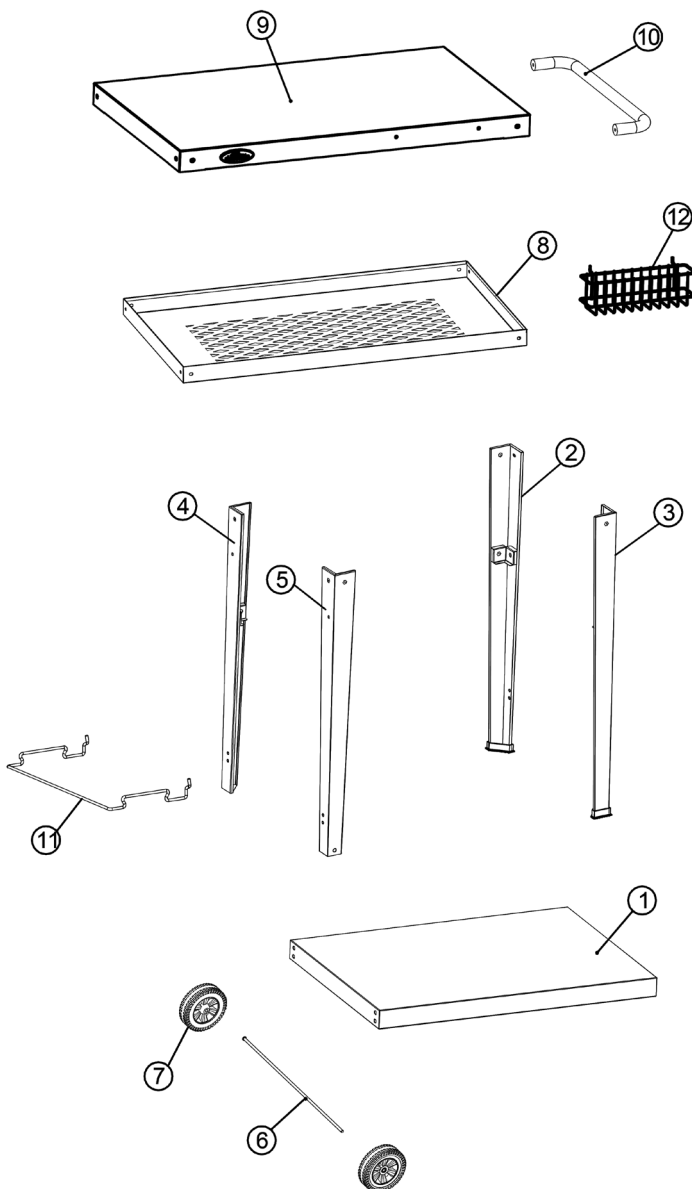

CONTENTS

1 *1	2 RB*1	3 RF*1
4 LB*1	5 LF*1	6 *1
7 *2	8 *1	9 *1
10 *1	11 *1	12 *1
A M6-20*8	B $\phi 32$ *2	C 21* $\phi 1.2$*1
D $\phi 21$*2	E M6*12 8PCS	F M6*30 2PCS
G M6*12 6PCS